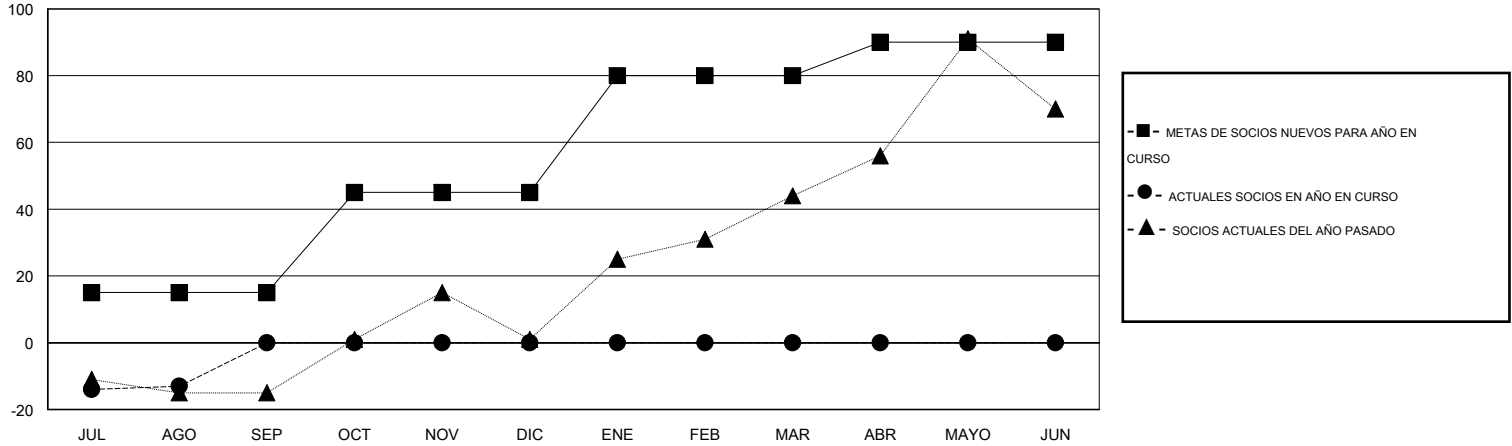

MONTHLY MEMBERSHIP PROGRESS REPORT

District D 6

Results as of: 8/31/2016

GMT: Joel Gómez Franco

UBICACIÓN HONDURAS

GMT DE AE 3

Clubes					socios				
RESULTADOS DE 2016-2017					RESULTADOS DE 2016-2017				
TRIMESTRE	META DE CLUBES NUEVOS	NUEVOS CLUBES	CLUBES DADOS DE BAJA	GANANCIA/PÉRDIDA NETA	TRIMESTRE	META DE SOCIOS NUEVOS	SOCIOS FUNDADORES Y NUEVOS SOCIOS AÑADIDOS	SOCIOS DADOS DE BAJA	GANANCIA/PÉRDIDA NETA
JUL/AGO/SEP	0	0	0	0	JUL/AGO/SEP	15	37	50	-13
OCT/NOV/DIC	1	0	0	0	OCT/NOV/DIC	30	0	0	0
ENE/FEB/MAR	1	0	0	0	ENE/FEB/MAR	35	0	0	0
ABR/MAYO/JUN	0	0	0	0	ABR/MAYO/JUN	10	0	0	0

METAS Y CIFRA ACUMULATIVA DE CLUBES NUEVOS

METAS Y CIFRA ACUMULATIVA DE SOCIOS

CLUBES DADOS DE BAJA: 0	12 CLUBS OF 39 AÑADIERON 1 O MÁS SOCIOS NUEVOS	<u>DISTRIBUCIÓN POR SEXO</u>
		MASCULINO 551 (47.71%)
		FEMENINO 604 (52.29%)
<u>SOCIOS DADOS DE BAJA</u>	CLIC AQUÍ PARA DATOS DE SALUD DE CLUB	SOCIOS EN UNIDAD FAMILIAR 312
FALLECIDOS 3		CABEZA DE FAMILIA 138
CLUB CANCELADO 0		NO ES CABEZA DE FAMILIA 174
OTRO 47		
TOTAL 50		