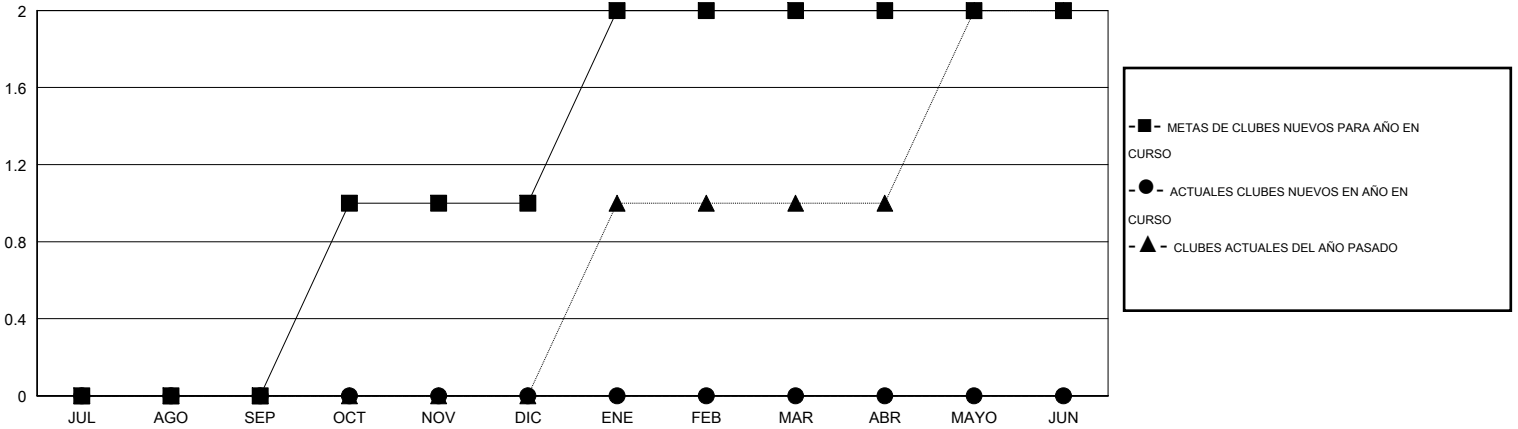

MONTHLY MEMBERSHIP PROGRESS REPORT

District D 6

Results as of: 8/31/2016

GMT: Joel Gómez Franco

UBICACIÓN HONDURAS

GMT DE AE 3

Clubes					socios				
RESULTADOS DE 2016-2017					RESULTADOS DE 2016-2017				
TRIMESTRE	META DE CLUBES NUEVOS	NUEVOS CLUBES	CLUBES DADOS DE BAJA	GANANCIA/PÉRDIDA NETA	TRIMESTRE	META DE SOCIOS NUEVOS	SOCIOS FUNDADORES Y NUEVOS SOCIOS AÑADIDOS	SOCIOS DADOS DE BAJA	GANANCIA/PÉRDIDA NETA
JUL/AGO/SEP	0	0	0	0	JUL/AGO/SEP	15	37	50	-13
OCT/NOV/DIC	1	0	0	0	OCT/NOV/DIC	30	0	0	0
ENE/FEB/MAR	1	0	0	0	ENE/FEB/MAR	35	0	0	0
ABR/MAYO/JUN	0	0	0	0	ABR/MAYO/JUN	10	0	0	0

METAS Y CIFRA ACUMULATIVA DE CLUBES NUEVOS

METAS Y CIFRA ACUMULATIVA DE SOCIOS

CLUBES DADOS DE BAJA: 0	12 CLUBS OF 39 AÑADIERON 1 O MÁS SOCIOS NUEVOS	<u>DISTRIBUCIÓN POR SEXO</u>
		MASCULINO 551 (47.71%)
		FEMENINO 604 (52.29%)
<u>SOCIOS DADOS DE BAJA</u>	CLIC AQUÍ PARA DATOS DE SALUD DE CLUB	SOCIOS EN UNIDAD FAMILIAR 312
FALLECIDOS 3		CABEZA DE FAMILIA 138
CLUB CANCELADO 0		NO ES CABEZA DE FAMILIA 174
OTRO 47		
TOTAL 50		